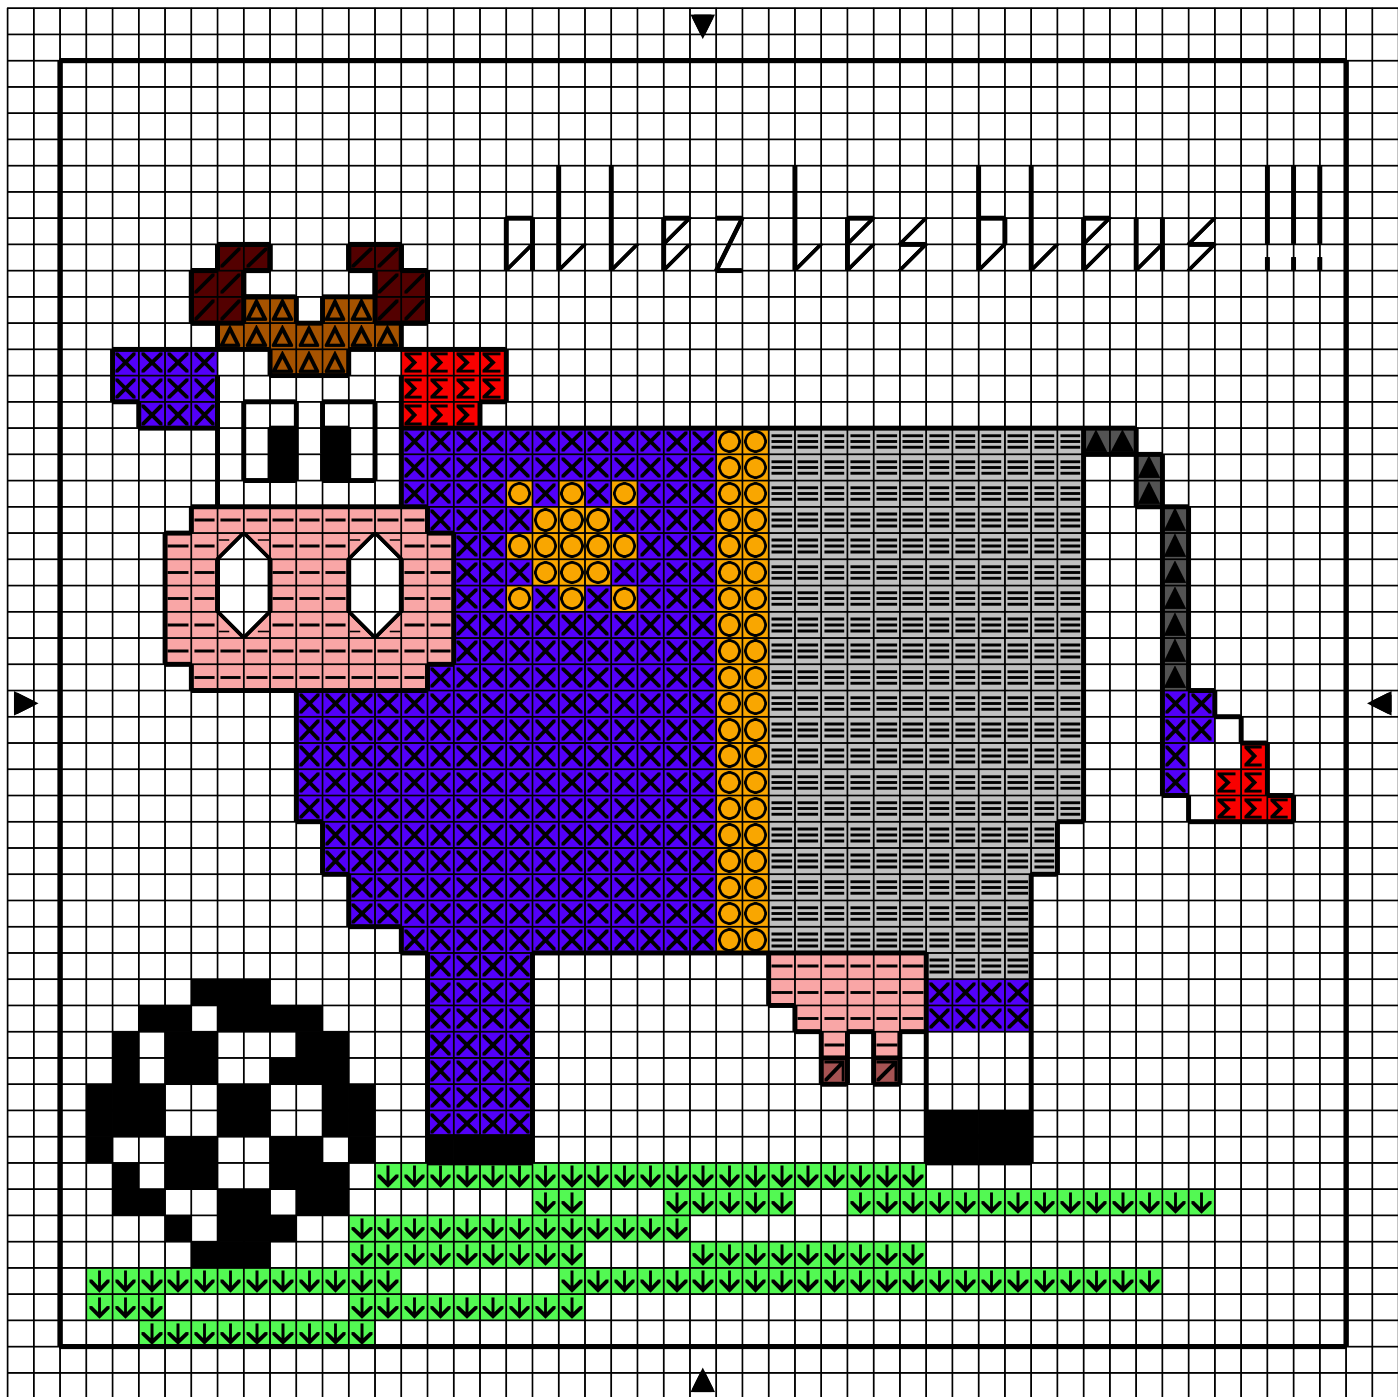

■	Noir	DMC 310	Anchor 403
▲	Gris fc	DMC 317	Anchor 400
≡			
/	Bordeaux fc	DMC 902	Anchor 45
↗	Vieux rose fc	DMC 356	Anchor 5975
—	Vieux rose	DMC 3779	Anchor 868
Σ	Rouge	DMC 666	Anchor 46
○	Or	DMC 726	Anchor 297
△	Marron	DMC 400	Anchor 351
↓	Vert Pâle	DMC 472	Anchor 253
X	Bleu roi fc	DMC 797	Anchor 132

Points arrière

— Noir 310 403

Dessiné par: Nathalie Cichon

Copyright <http://silepointcompte.free.fr/>

	Noir	DMC 310	Anchor 403
	Gris fc	DMC 317	Anchor 400
	Bordeaux fc	DMC 902	Anchor 45
	Vieux rose fc	DMC 356	Anchor 5975
	Vieux rose	DMC 3779	Anchor 868
	Rouge	DMC 666	Anchor 46
	Or	DMC 726	Anchor 297
	Marron	DMC 400	Anchor 351
	Vert Pâle	DMC 472	Anchor 253
	Bleu roi fc	DMC 797	Anchor 132

Points arrière

	Noir	DMC 310	Anchor 403
--	------	---------	------------

Dessiné par: Nathalie Cichon

Copyright <http://silepointcompte.free.fr/>